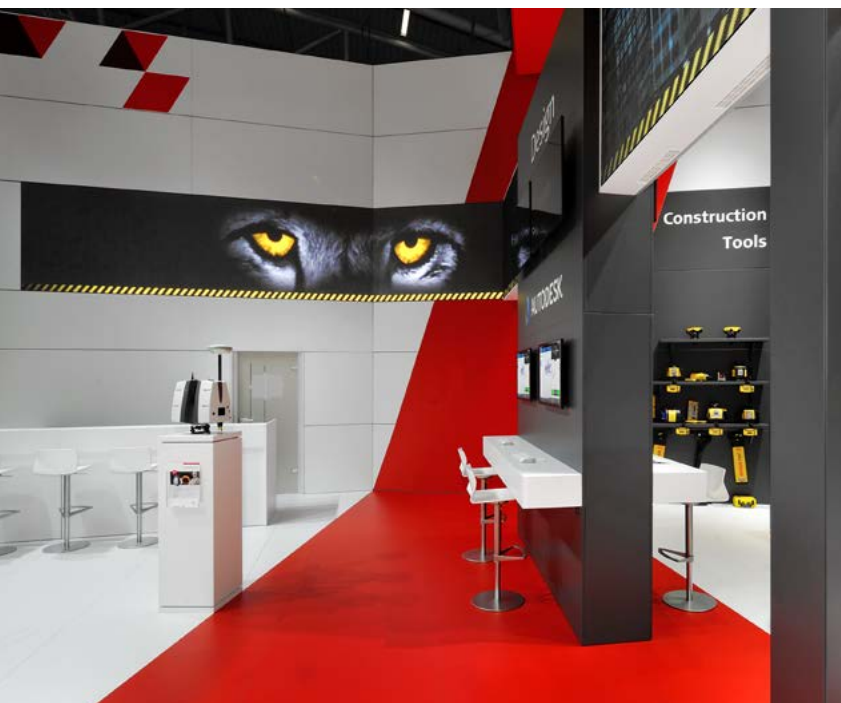

INSIDER

wissen, was wir tun.

LEICA GEOSYSTEMS – PRÄZISION IN NEUER HÜLLE

Konzentriertes Design macht Formen zu Botschaften. Für LEICA GEOSYSTEMS fassten wir auf der BAUMA die Bandbreite der vielen unterschiedlichen Tätigkeitsfelder im Bereich Präzisionsvermessungen in einer mächtigen Klammer optisch zusammen. Die kühne Konstruktion entwickelte zusammen mit der Signalfarbe eine starke Fernwirkung. Publikumsnah darunter illustrierte ein 20 m langes, eigens programmiertes LED-Band übersichtlich das Leistungsspektrum; virtuelle Praxisanwendungen bezogen didaktisch geschickt die Standbesucher mit ein.

HENKELL & CO.-GRUPPE – MAKING LIFE SPARKLE

Messedesign praktizieren wir stets als vielschichtigen optischen und technischen Formungsprozess mit dem Ziel eines angenehm erleb-
baren Ganzen. Der neue PROWEIN-Auftritt der HENKELL & CO.-
GRUPPE war da eine besondere Herausforderung. Die Designerin
modellierte und gruppierte stilsicher Zentralstand und zwei Satelliten-
Cubes zu einem ausgesprochen offenen, einladenden und stark
frequentierten Ensemble. Den thematisch dichten Ansatz der Produkt-
präsentationen krönte unser Dekorateur mit der handwerklich perfekten
Drapage des wehenden Schals aus dem bekannten MIONETTO-Spot.